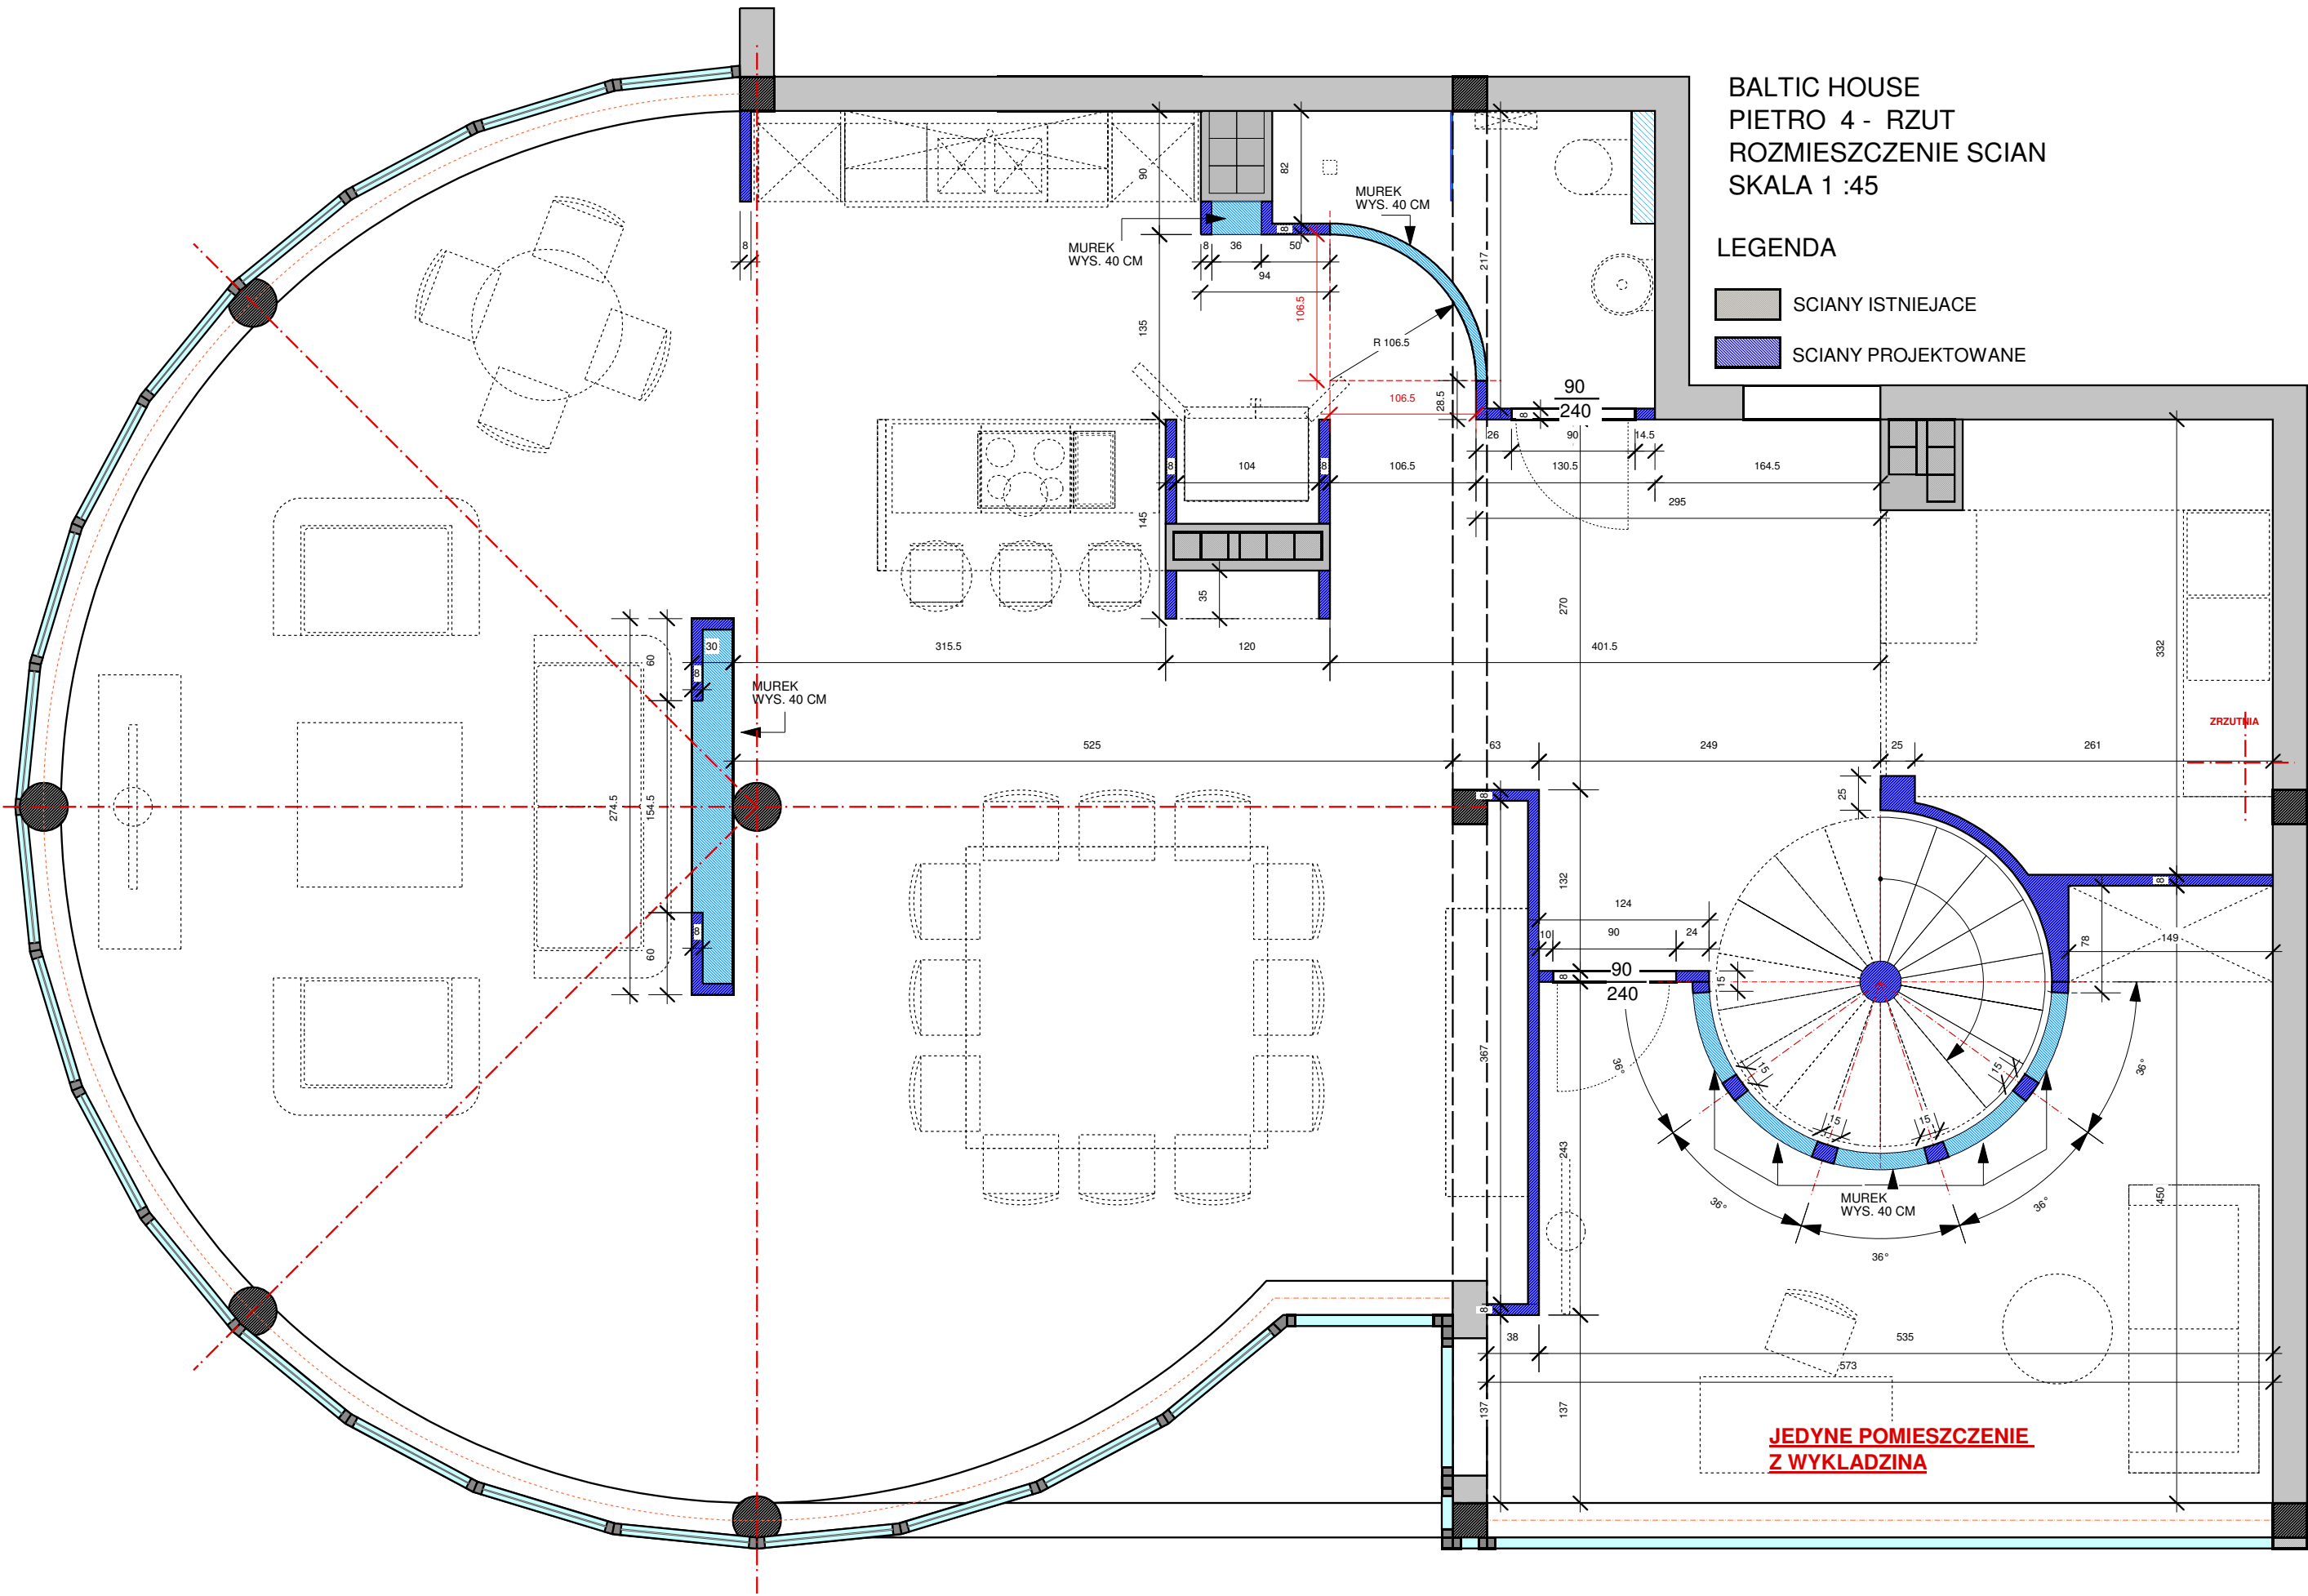

BALTIC HOUSE
PIETRO 4 - RZUT
ROZMIESZCZENIE SCIAN
SKALA 1 :45

LEGENDA

-  SCIANY ISTNIEJACE
-  SCIANY PROJEKTOWANE

**JEDYNE POMIESZCZENIE
Z WYKLADZINA**